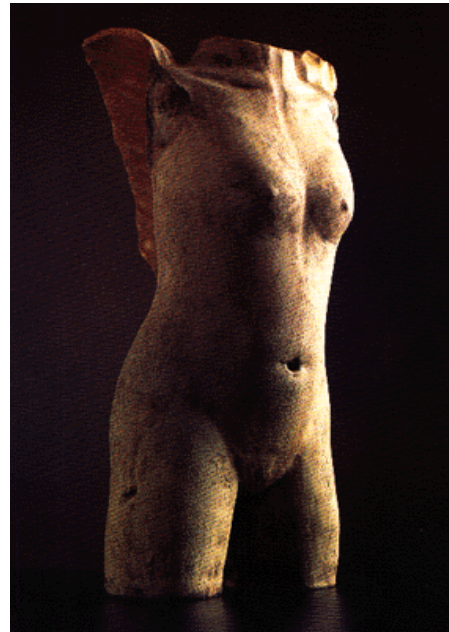

"nike" stengods. kjell jansson

GALLERI FERMA AB

Karl Gustavsgatan 13, 411 25 Göteborg
Telefon 031-711 23 20. Fax 031-711 39 87