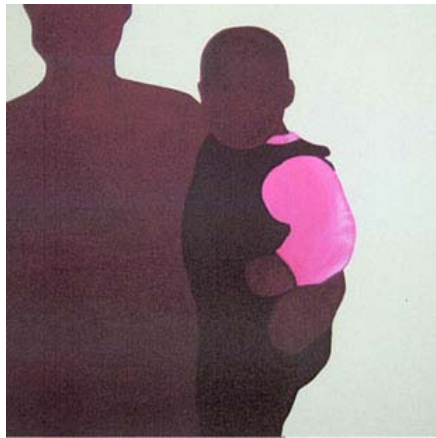

Konstutställning

1/2 - 22/2 2006

Restaurant Terrassen, vid Saabs huvudport

Vernissage den 1 februari 2006 klockan 16.00 - 18.00

Sofi Lardner Häggström

Sofi arbetar med ett föreställande måleri på gränsen till det abstrakta där människan är i fokus. En slags porträttbild, utan identitet för betraktaren. Oftast uppenbarar sig personerna i målningarna som mörka skuggor, som urklippta figurer utan ögon och andra detaljer. Målningarna uppfattas vid en första anblick som att de har en platt bildyta. Djupet i bilden skapas av färgens klang och penselföring. Hon söker tystnaden och stillheten och ser bilden som ett fruset ögonblick där betraktaren sugts in i den; bilden ska läsas utifrån och in, inte bara från sida till sida. Hon gör ofta serier av målningar som hör ihop temamässigt men som samtidigt är självständiga.